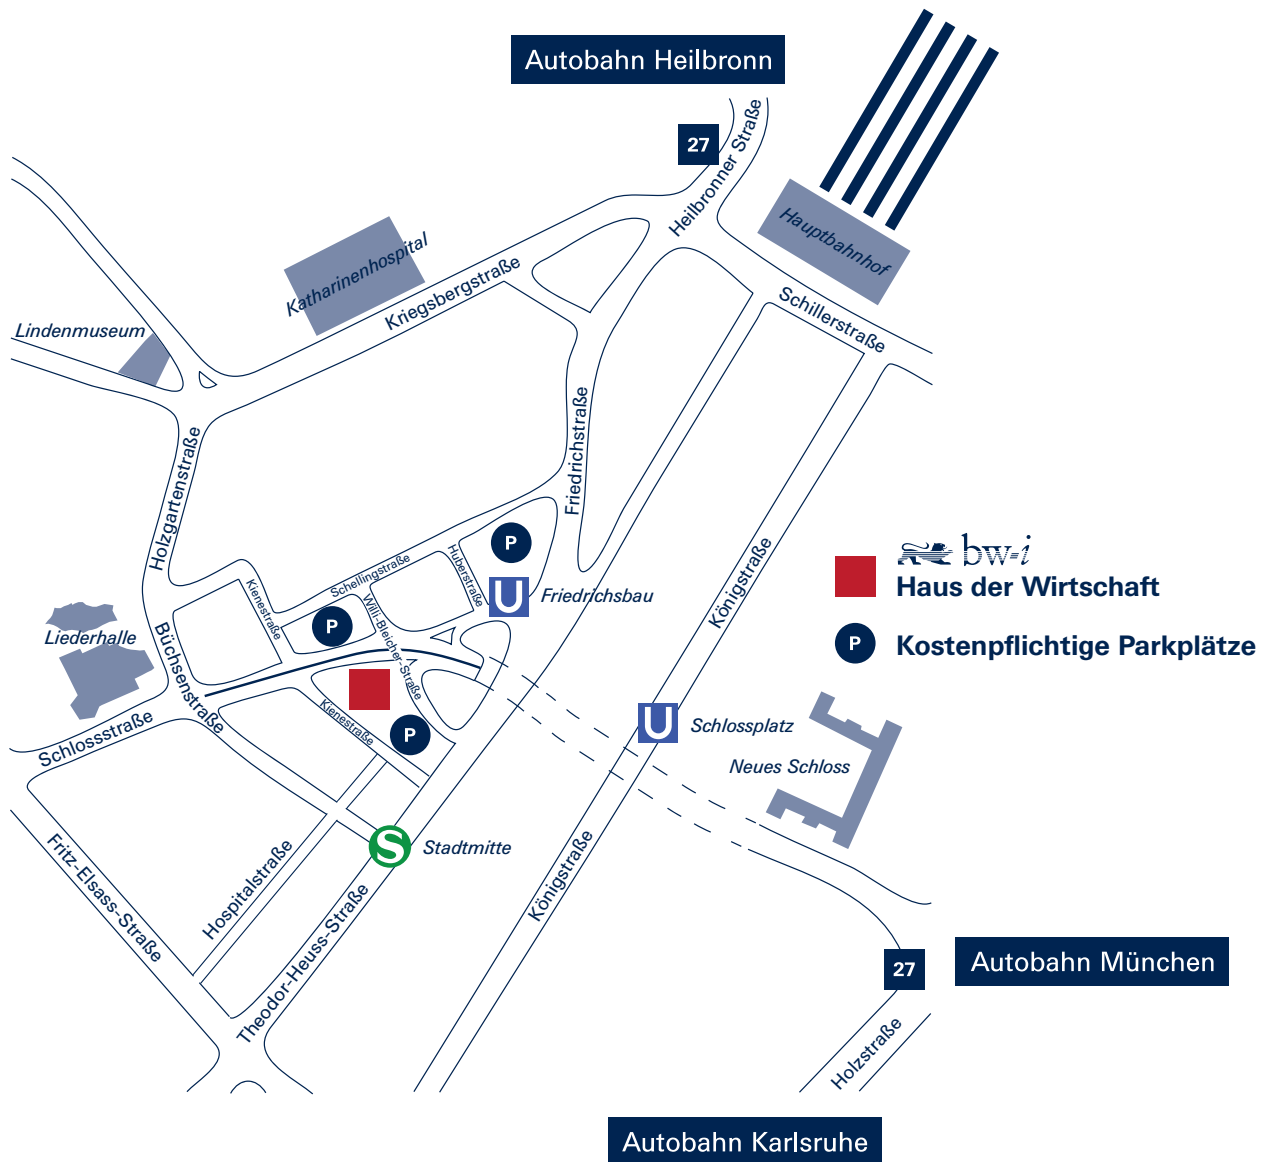

Gesellschaft für internationale wirtschaftliche und wissenschaftliche Zusammenarbeit mbH

Willi-Bleicher-Str. 19

D-70174 Stuttgart

Tel.: +49 (0) 711.22787-0

Fax: +49 (0) 711.22787-22

E-Mail: info@bw-i.de

Weg vom Hauptbahnhof:

Sie gehen etwa 500 Meter auf der Königsstraße, biegen nach dem Buchhaus Wittwer rechts ein, überqueren die Theodor-Heuss-Strasse und gelangen so in die Willi-Bleicher-Straße (ca. 15 Min.).

Öffentliche Verkehrsmittel:

S-Bahn, Haltestelle Stadtmitte, Linie S1 bis S6
Stadtbahn, Haltestelle Friedrichsbau, Linie U9 und U14
Stadtbahn, Haltestelle Schlossplatz, Linie U5, U6, U7 und U15

Anfahrt PKW:

Autobahn München, Ausfahrt Degerloch / B 27
Autobahn Karlsruhe, Ausfahrt Vaihingen / B 14
Autobahn Heilbronn, Ausfahrt Zuffenhausen / B 10 und B 27

Parkmöglichkeiten:

Parkhaus Hofdienergarage,
Zufahrt über Schellingstraße, durchgehend geöffnet
Tiefgarage Friedrichsbau,
Huberstr. 2, Mo – Sa 06:00 – 03:00 Uhr